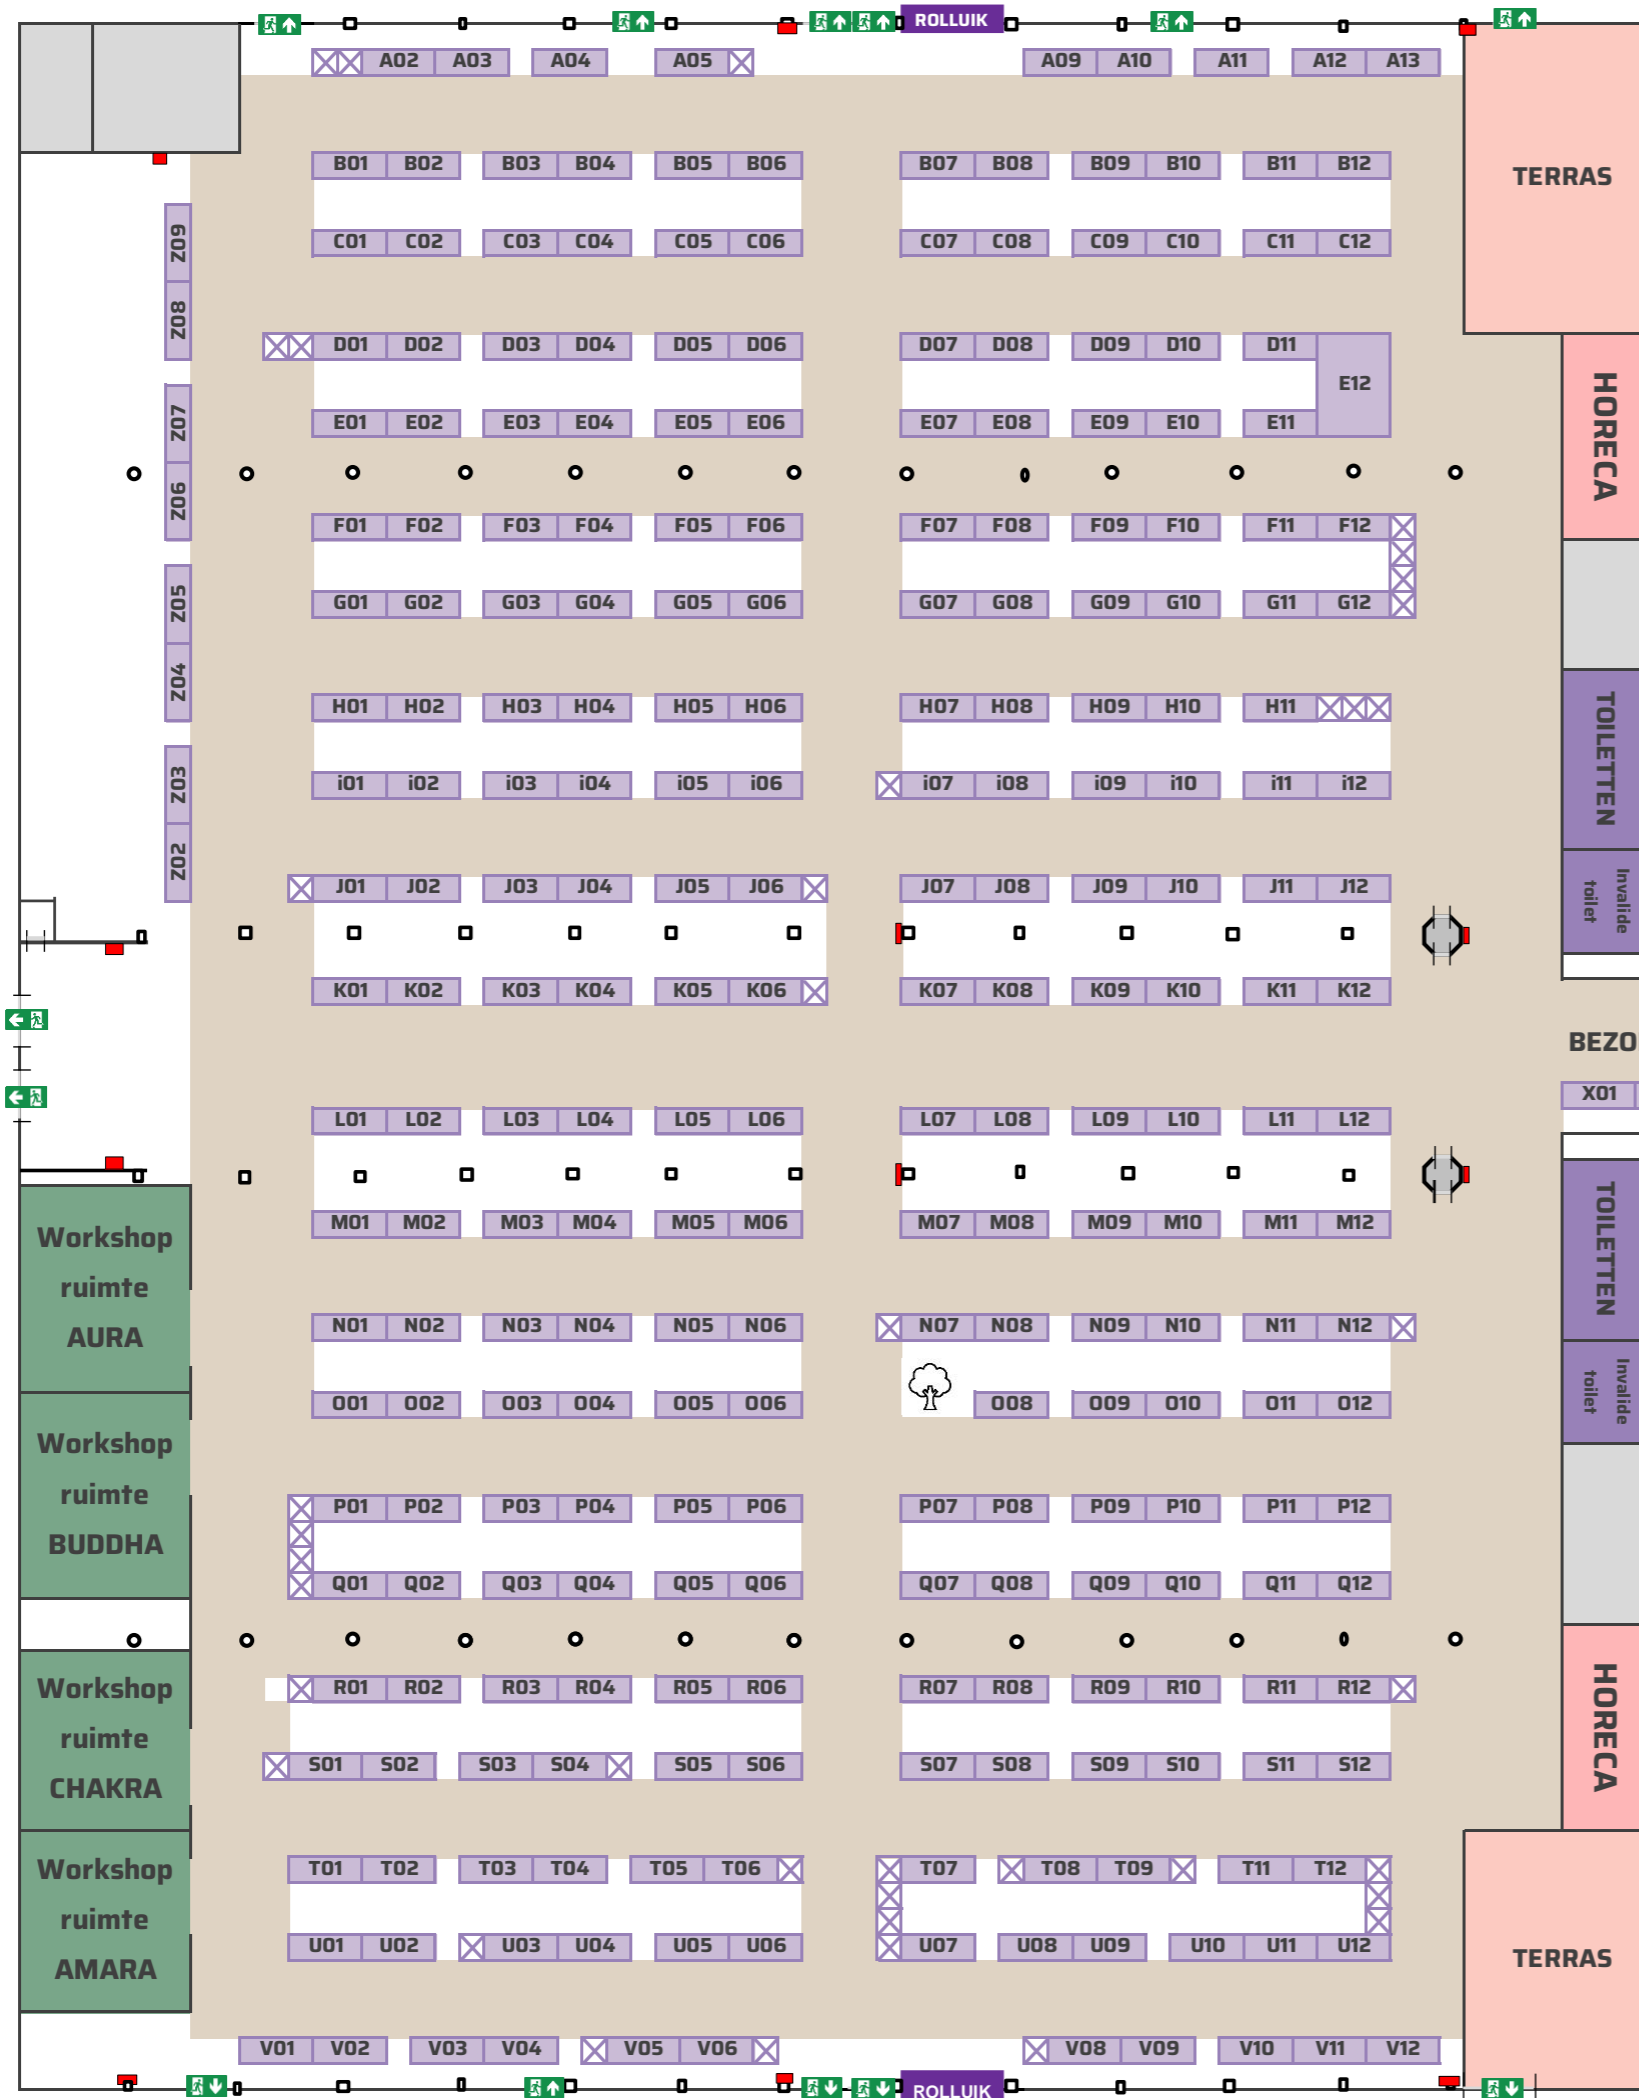

SPIRITUEEL ALTERNATIEF

De grootste holistische beurs van Nederland

Workshop ruimte
KARMA

Workshop ruimte
MANTRA

BEZOEKERSENTREE

X01 X02

TOILETTEN

Invalide toilet

HORECAPLAZA

Podium
PRANA

HORECA

TERRAS

Ceremonie
ruimte
GAIA