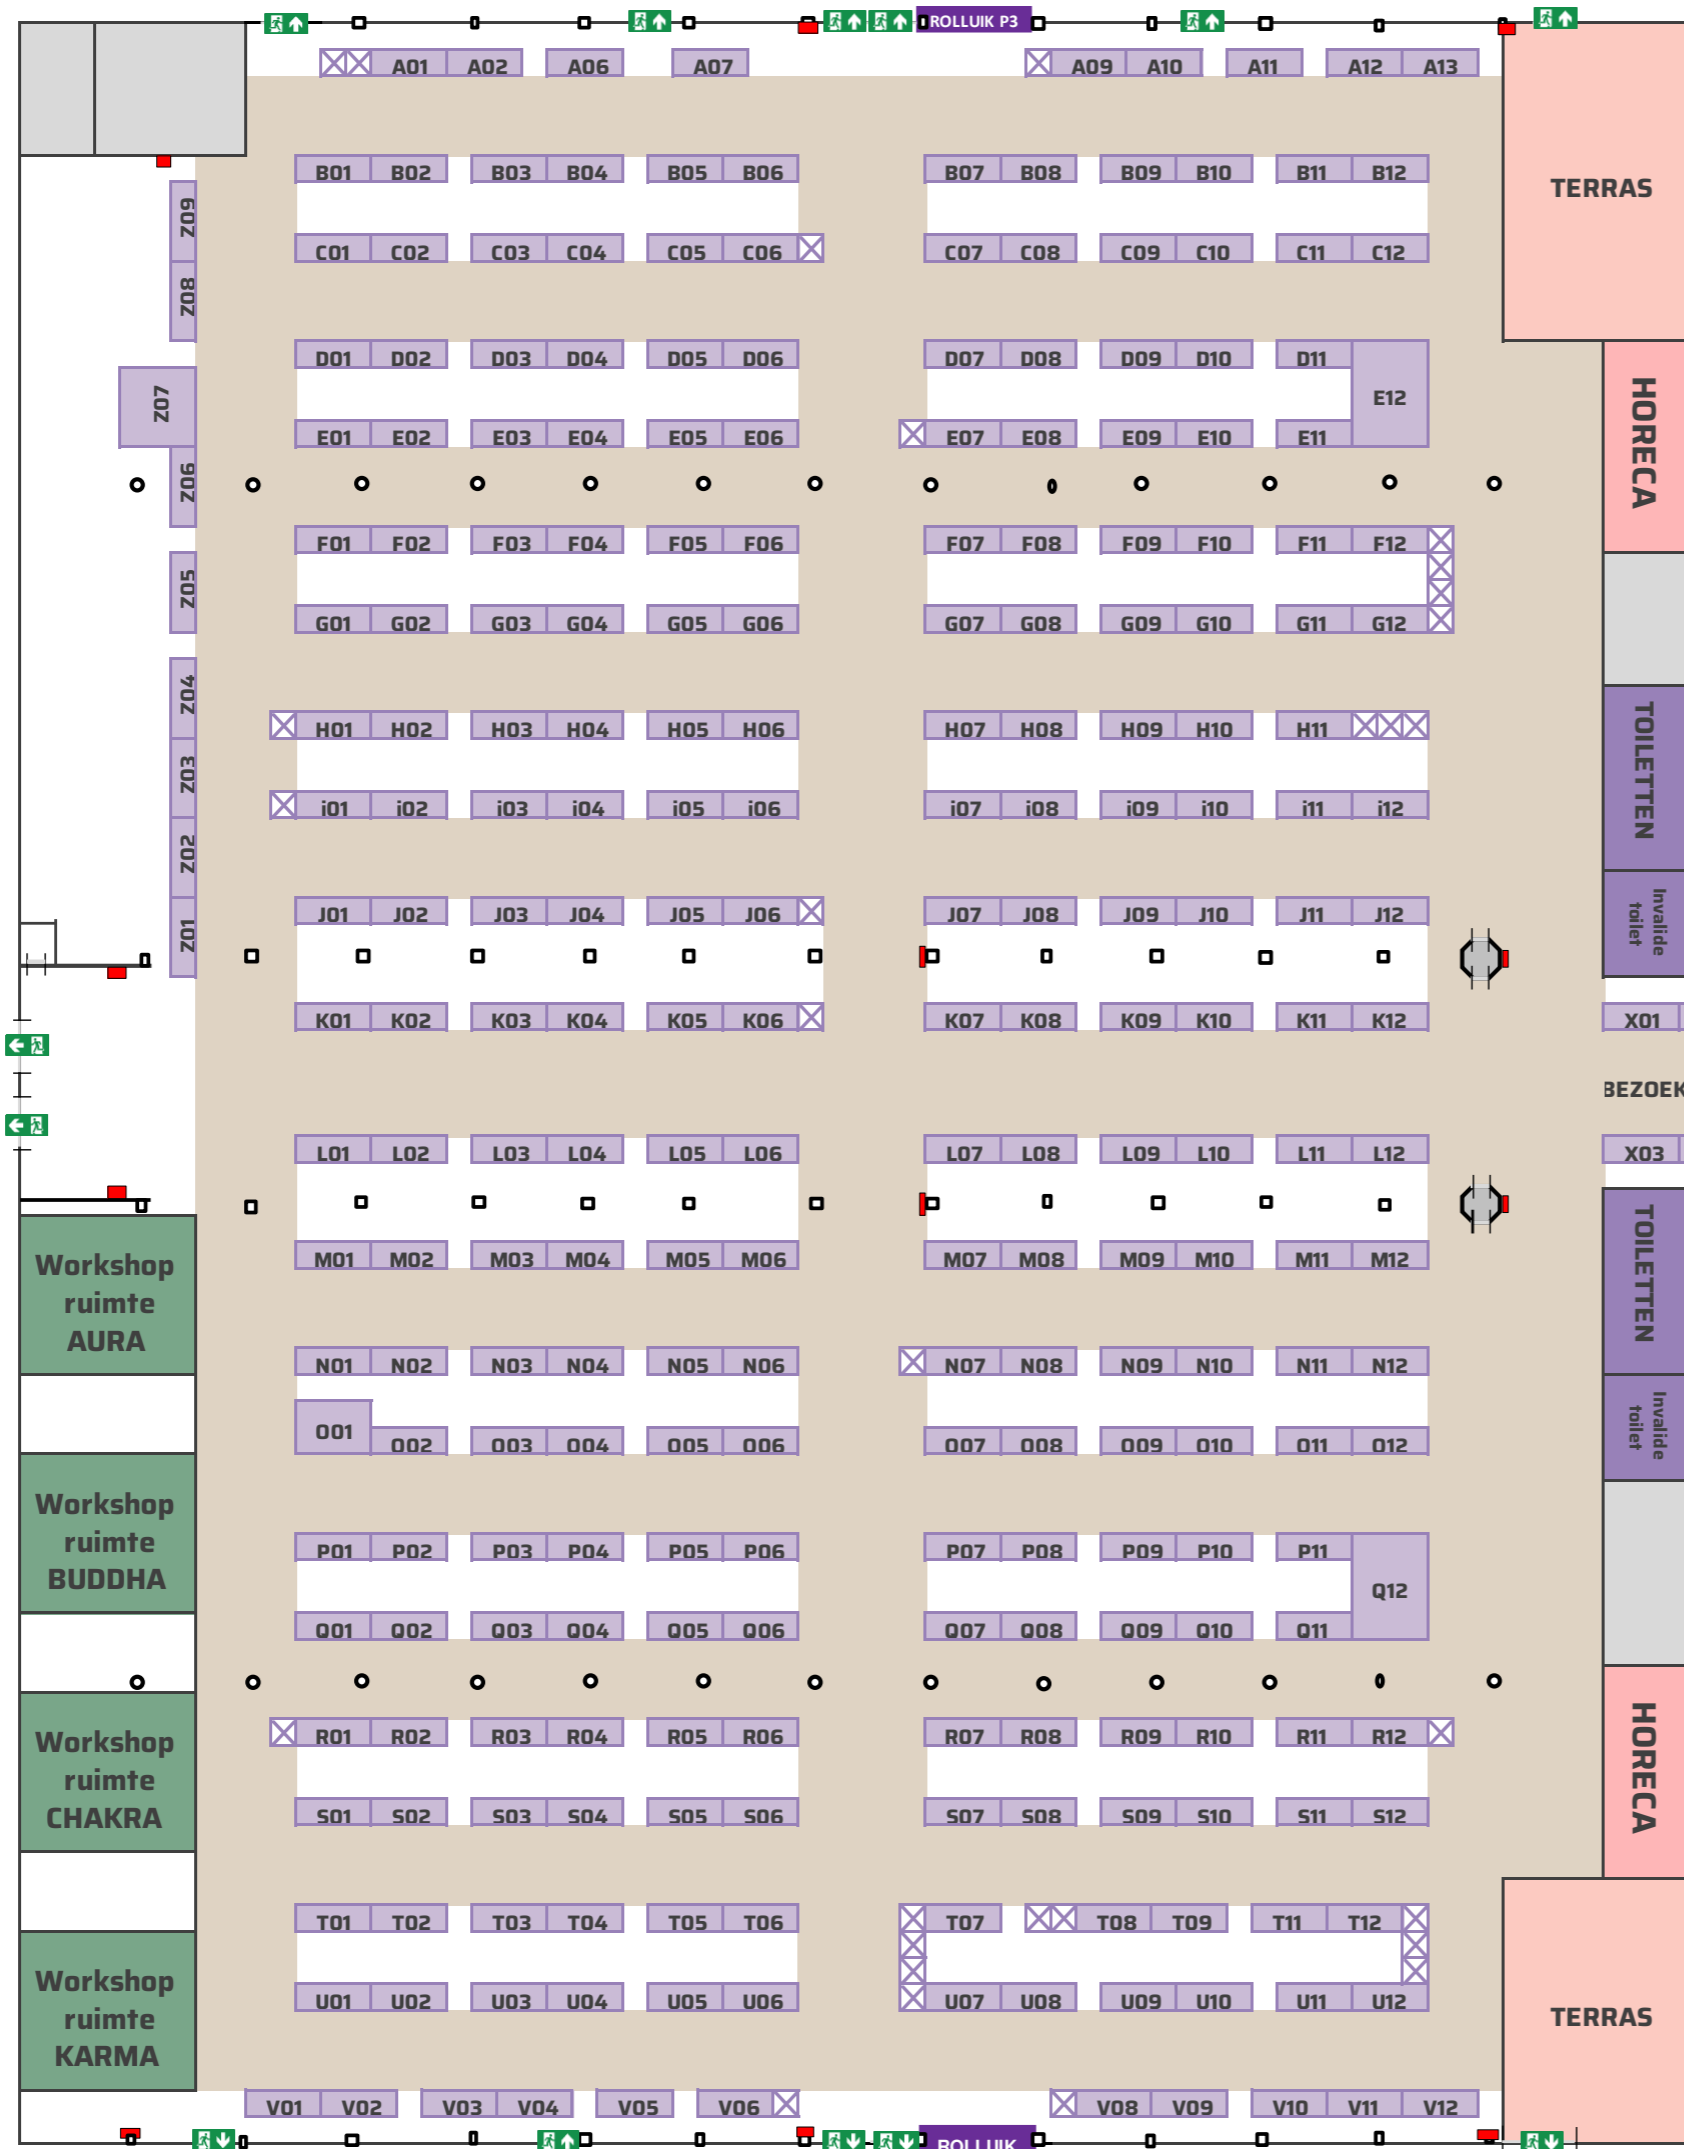

# SPIRITUEEL ALTERNATIEF

De grootste holistische beurs van Nederland

HORECA

TOILETTEN

Invalide toilet

BEZOEKERSENTREE

TOILETTEN

Invalide toilet

HORECA

TERRAS

Workshop ruimte  
MANTRA

Workshop ruimte  
AURA

Workshop ruimte  
BUDDHA

Workshop ruimte  
CHAKRA

Workshop ruimte  
KARMA

Podium  
(op HorecaPlaza)

Ceremonie ruimte  
(op HorecaPlaza)